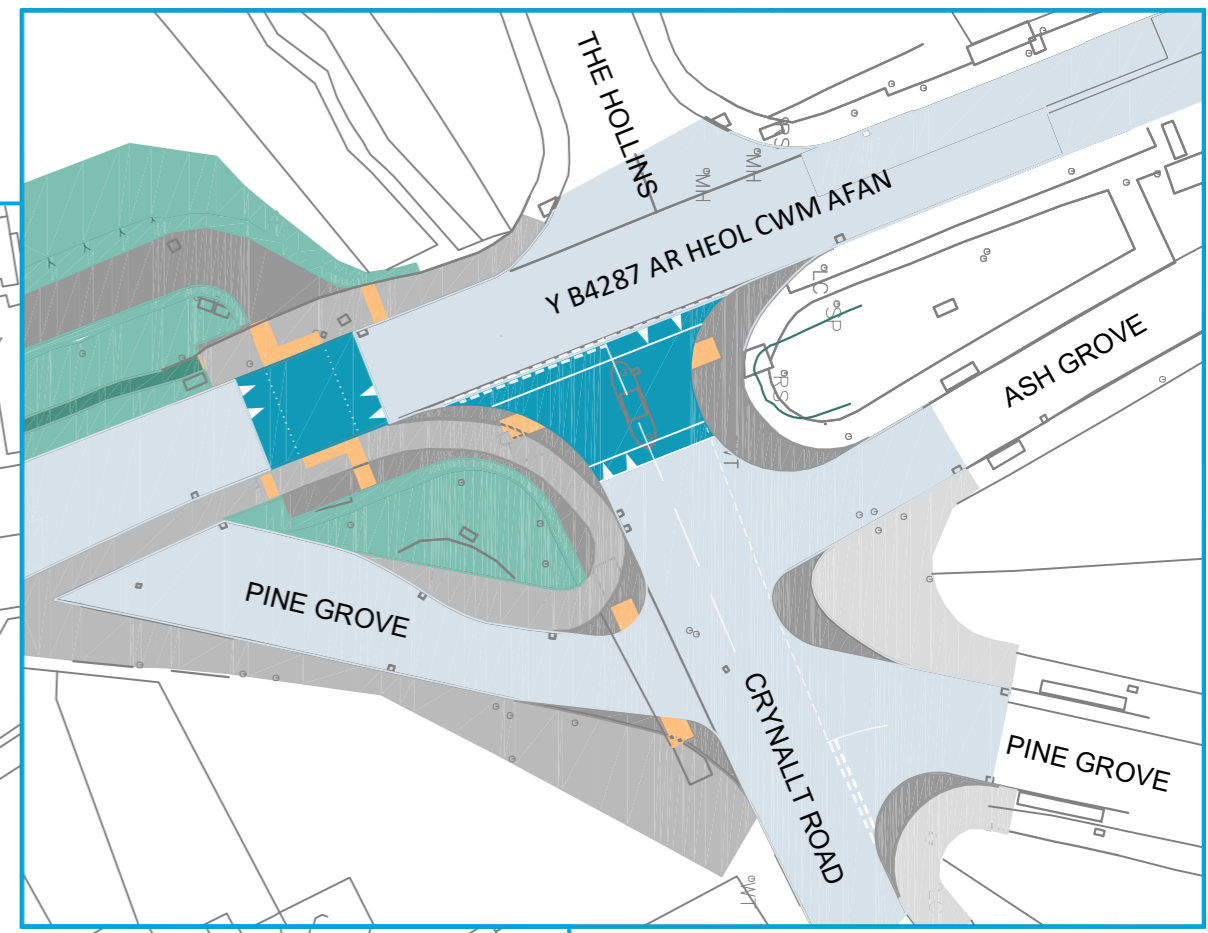

ADRAN 4 HEOL CRYNALLT I GILGANT CIMLA

CRYNODEB O'R GWELLIANNAU ARFAETHEDIG

- Gwella trefn y gyffordd ar Heol Crynallt.
- Llwybr cyd-ddefnyddio newydd ar Heol Cwm Afan.
- Croesfan newydd â signalau ar Heol Cwm Afan.
- Llwybr cyd-ddefnyddio rhwng comin Cimla a Chilgant Cimla.
- Twmpath ffordd wrth fynedfa Cilgant Cimla.

Mwyhau manylder y gyffwrdd rhwng Heol Cwm Afan a Pine Grove

- ALLWEDD**
- FFORDD GERBYDAU BRESENNOL
 - TROEDFFORDD BRESENNOL
 - EHANGU LLWYBRAU TROED ARFAETHEDIG I GREU LLWYBR CYD-DDEFNYDDIO
 - MAN CROESI CYFFYRDDOL
 - TWMPATH FFORDD ARFAETHEDIG
 - YMYL LASWELLT BRESENNOL
 - CYSGODFAN FYSUS
 - LÔN I'W HAILWYNEBU
 - DISODLI TROEDFFORDD BRESENNOL AG YMYL LASWELLT