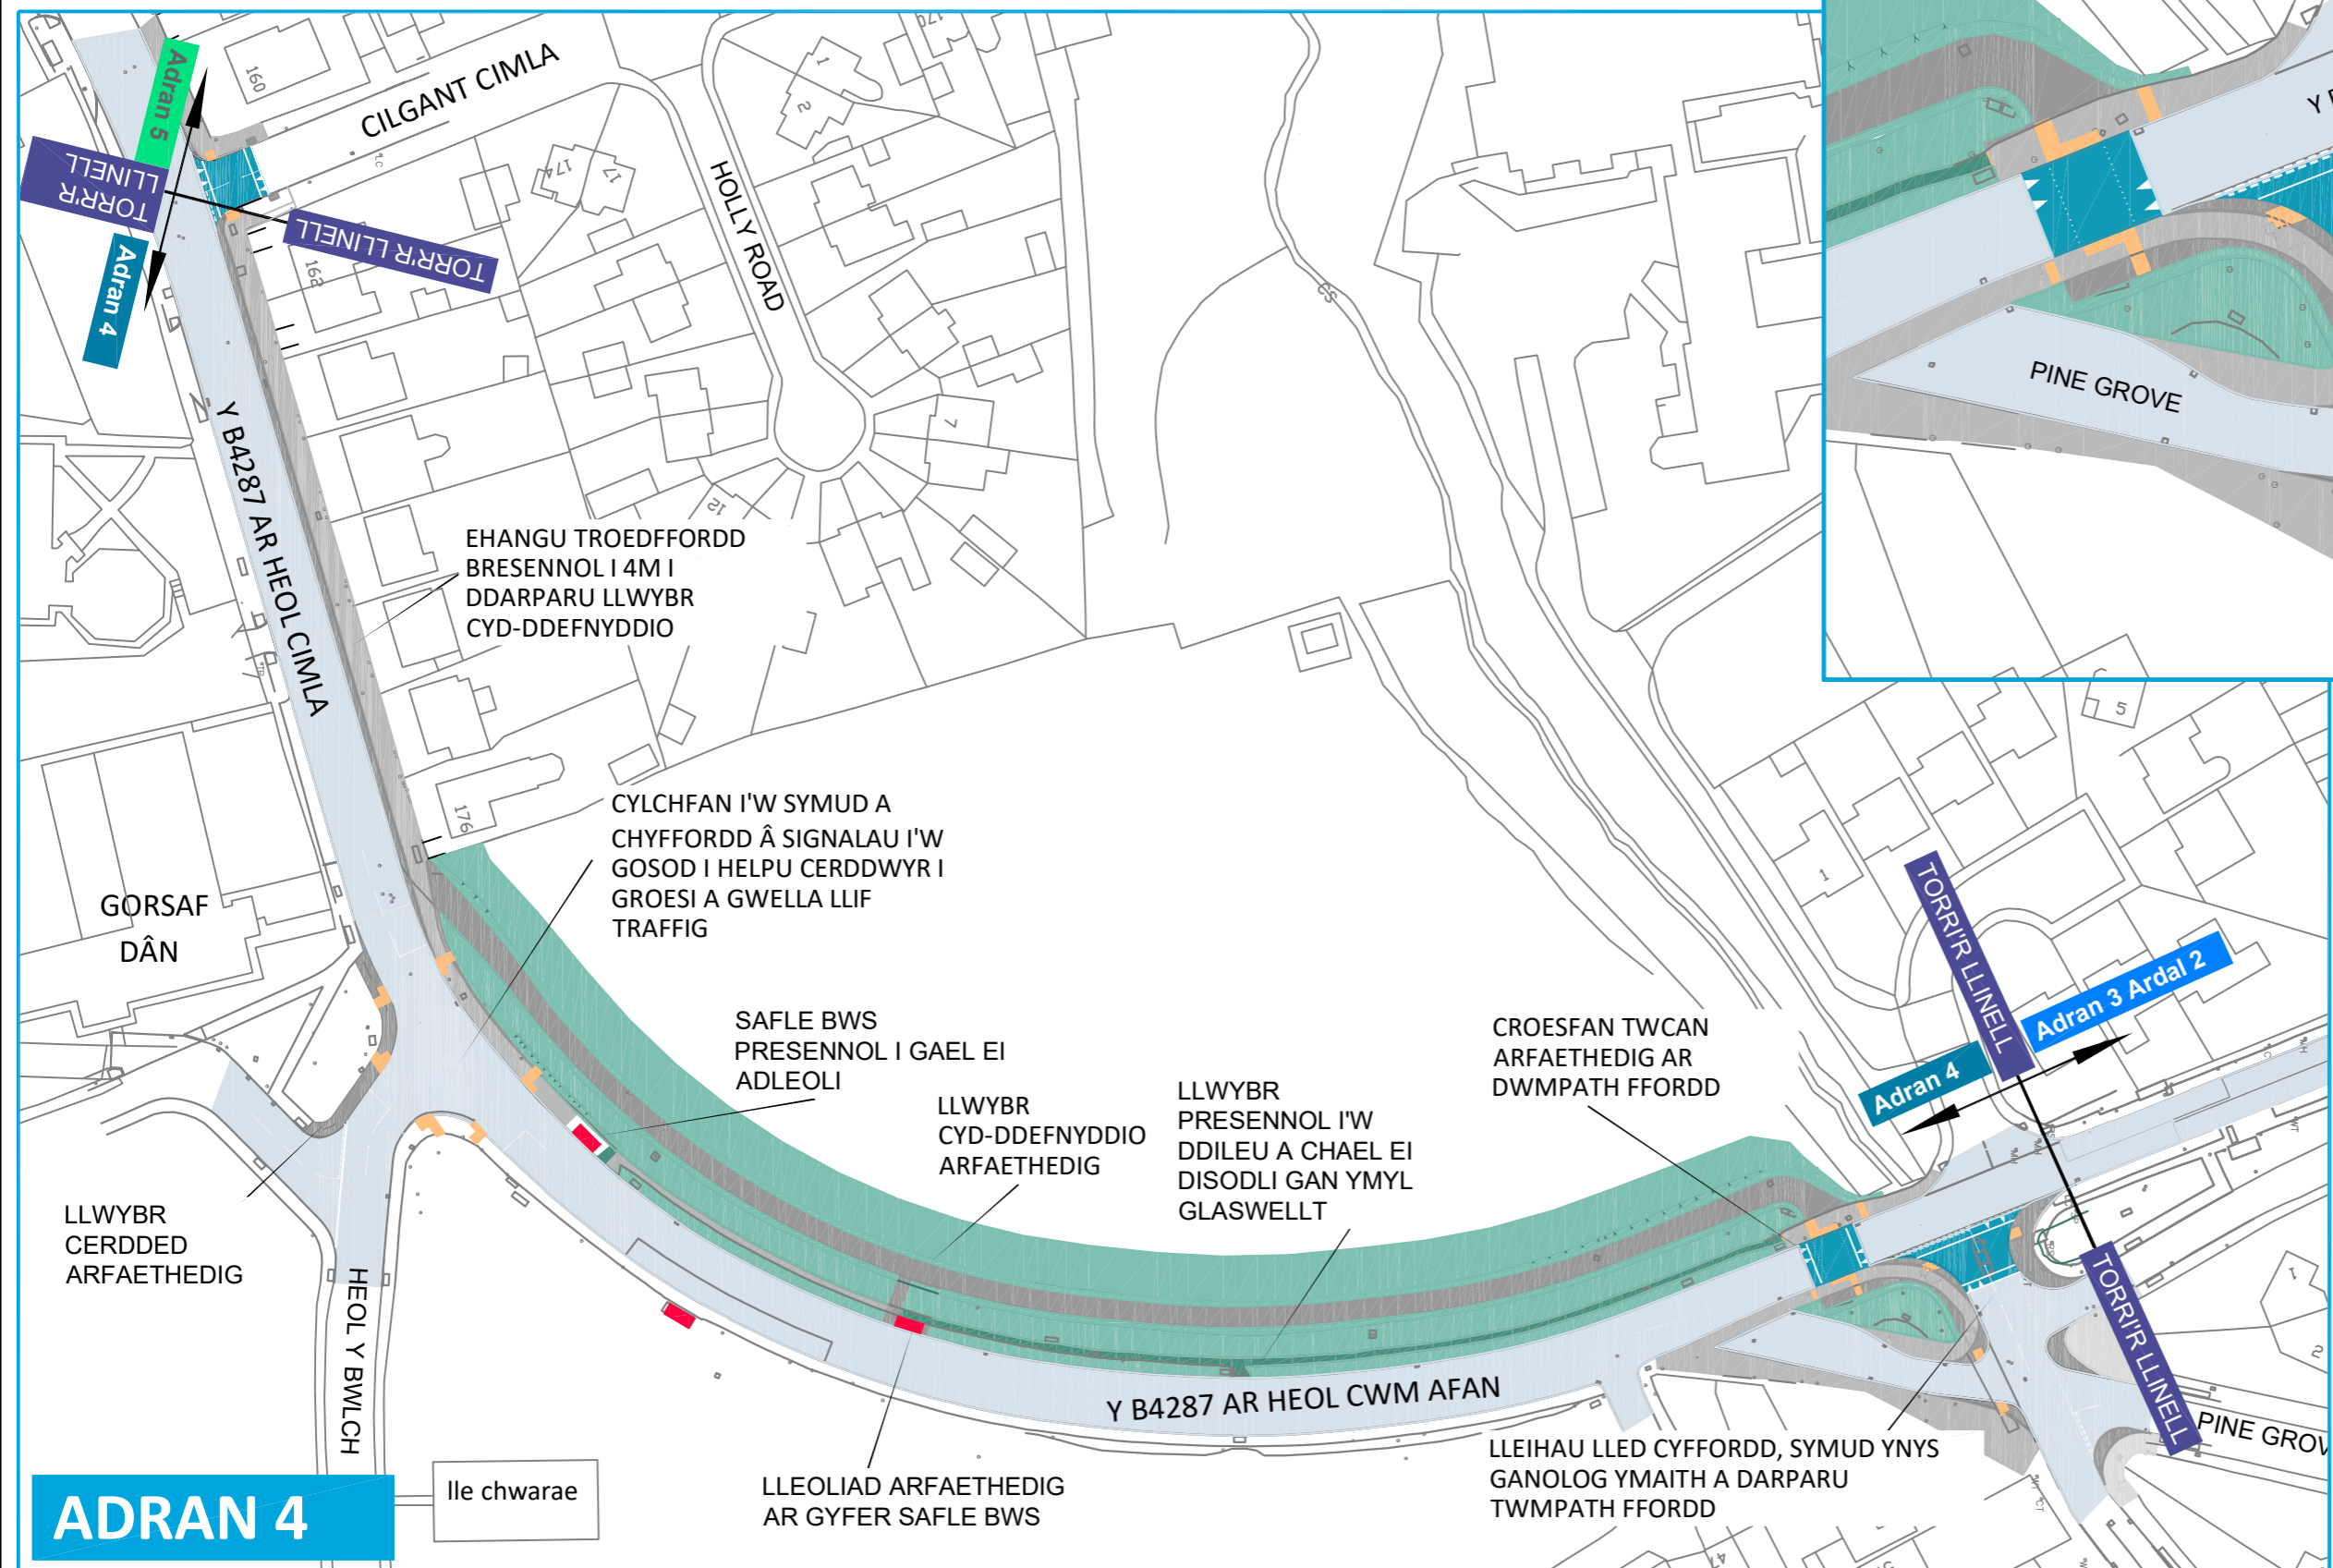

ADRAN 4 HEOL CRYNALLT I GILGANT CIMLA

CRYNODEB O'R GWELLIANNAU ARFAETHEDIG

- Gwella trefn y gyffordd ar Heol Crynallt.
- Llwybr cyd-ddefnyddio newydd ar Heol Cwm Afan.
- Croesfan newydd â signalau ar Heol Cwm Afan.
- Llwybr cyd-ddefnyddio rhwng comin Cimla a Chilgant Cimla.
- Twmpath ffordd wrth fynedfa Cilgant Cimla.

Mwyhau manylder y gyffwrdd rhwng Heol Cwm Afan a Pine Grove

- ALLWEDD**
- FFORDD GERBYDAU BRESENNOL
 - TROEDFFORDD BRESENNOL
 - EHANGU LLWYBRAU TROED ARFAETHEDIG I GREU LLWYBR CYD-DDEFNYDDIO
 - MAN CROESI CYFFYRDDOL
 - TWMPATH FFORDD ARFAETHEDIG
 - YMYL LASWELLT BRESENNOL
 - CYSGODFAN FYSUS
 - LÔN I'W HAILWYNEBU
 - DISODLI TROEDFFORDD BRESENNOL AG YMYL LASWELLT

ADRAN 4

Ile chwarae