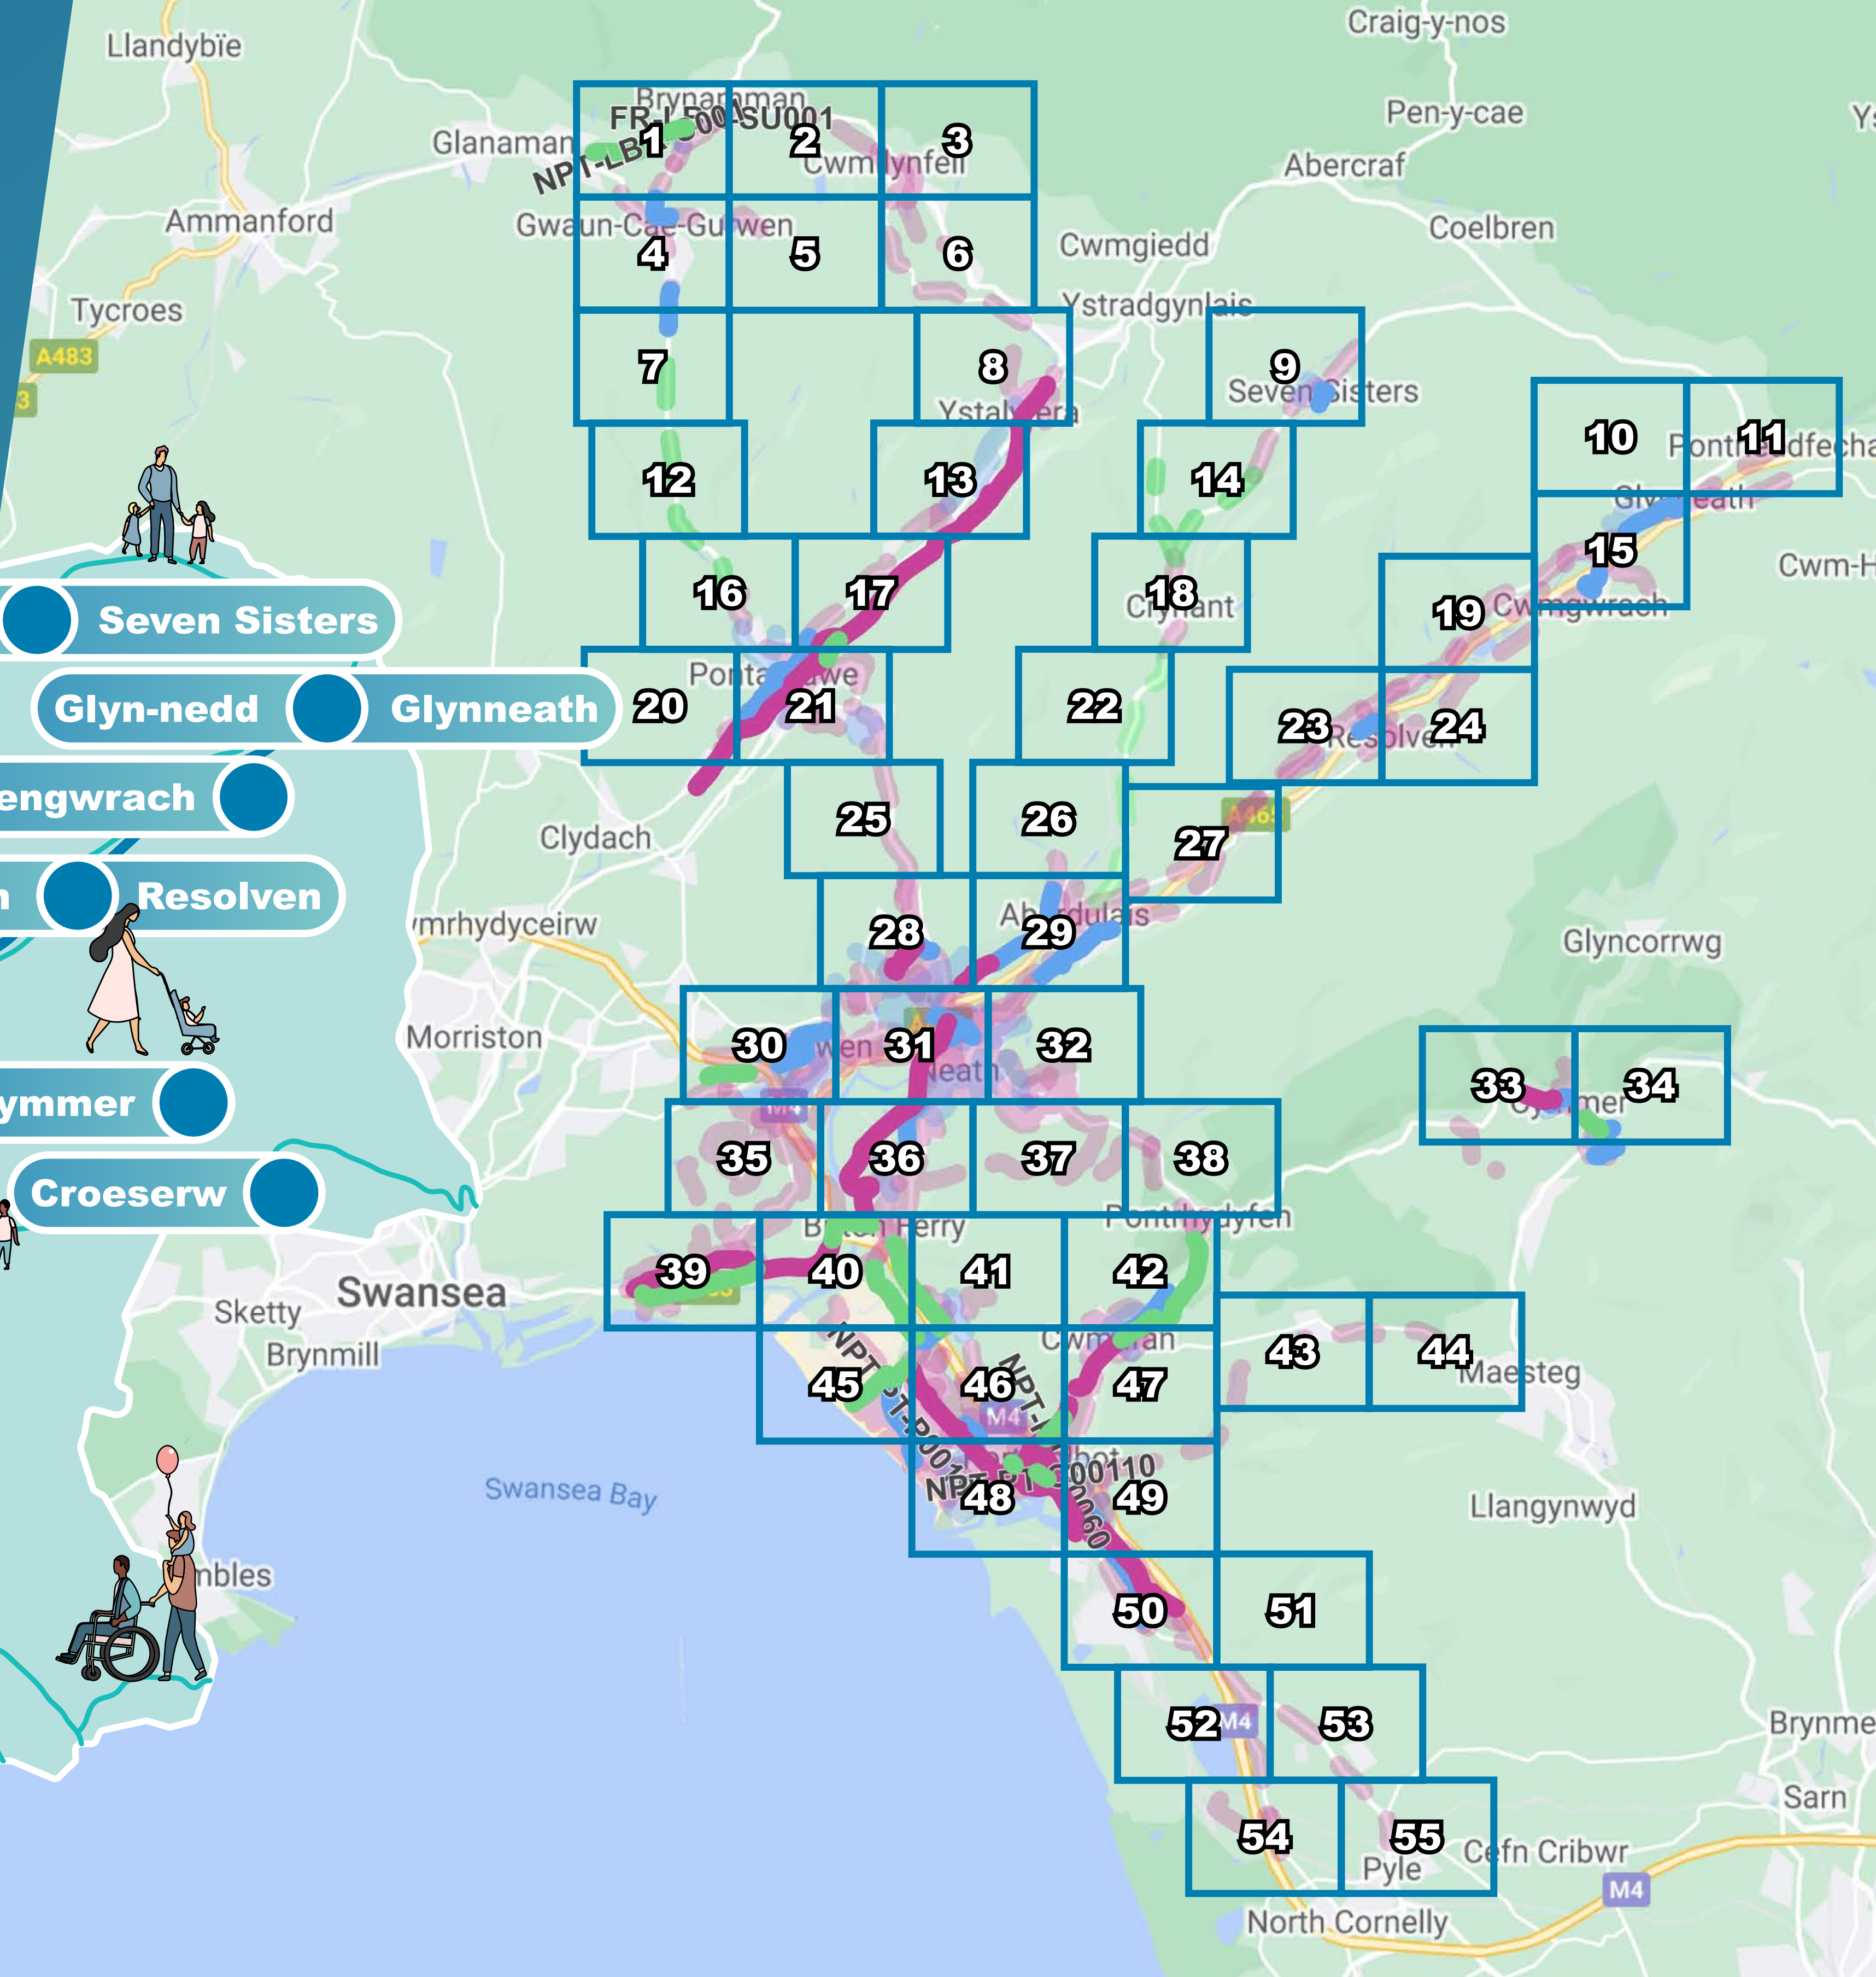

Any routes taken forward for development would be subject to further engagement with stakeholders.

## Allwedd / Key

Llwybrau presennol / Existing routes

Llwybrau'r dyfodol / Future routes

Os nad yw'n bell, gadewch y car  
**TEITHIO LLESOL CnPT**  
**NPT ACTIVE TRAVEL**  
 If it's not far, leave the car

Allwedd / Key

Llwybrau presennol / Existing routes

Llwybrau'r dyfodol / Future routes

Map data ©2023

Allwedd / Key

Llwybrau presennol / Existing routes

Llwybrau'r dyfodol / Future routes

Google

NPT ACTIVE TRAVEL

Google

Map data ©2023

**Allwedd / Key**

Llwybrau presennol / Existing routes

Llwybrau'r dyfodol / Future routes

**Allwedd / Key**

Llwybrau presennol / Existing routes