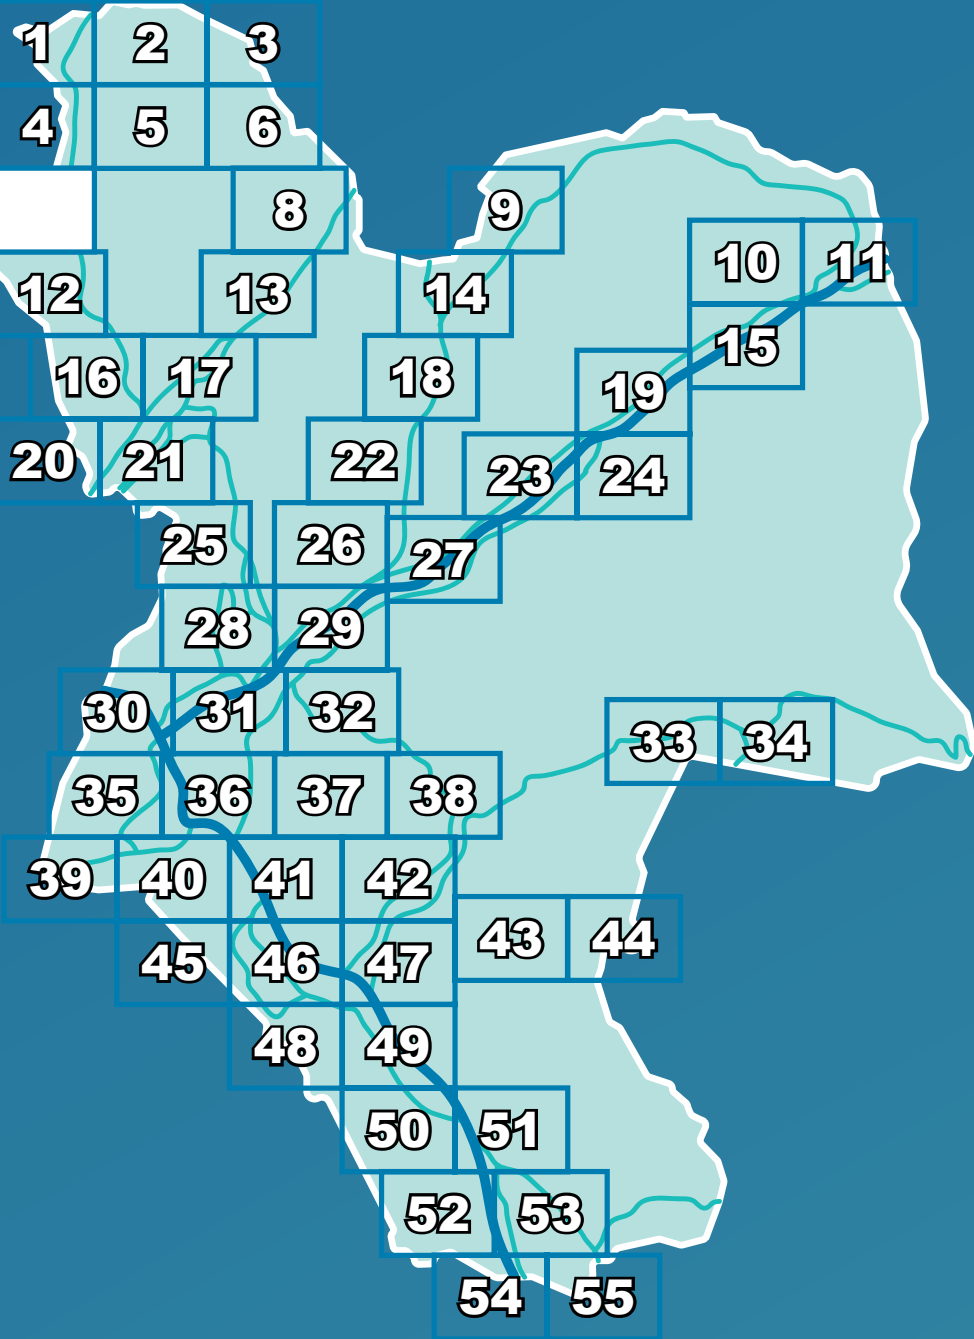

NPT ACTIVE TRAVEL

Google

Map data ©2023

**Allwedd / Key**

Llwybrau presennol / Existing routes

Llwybrau'r dyfodol / Future routes

**Allwedd / Key**

Llwybrau presennol / Existing routes

Llwybrau'r dyfodol / Future routes

Allwedd / Key

Llwybrau presennol / Existing routes

Llwybrau'r dyfodol / Future routes

Google

Map data ©2023

Allwedd / Key

Llwybrau presennol / Existing routes

Llwybrau'r dyfodol / Future routes

Google

Map data ©2023

Allwedd / Key

Llwybrau presennol / Existing routes

Llwybrau'r dyfodol / Future routes

Allwedd / Key

Llwybrau presennol / Existing routes