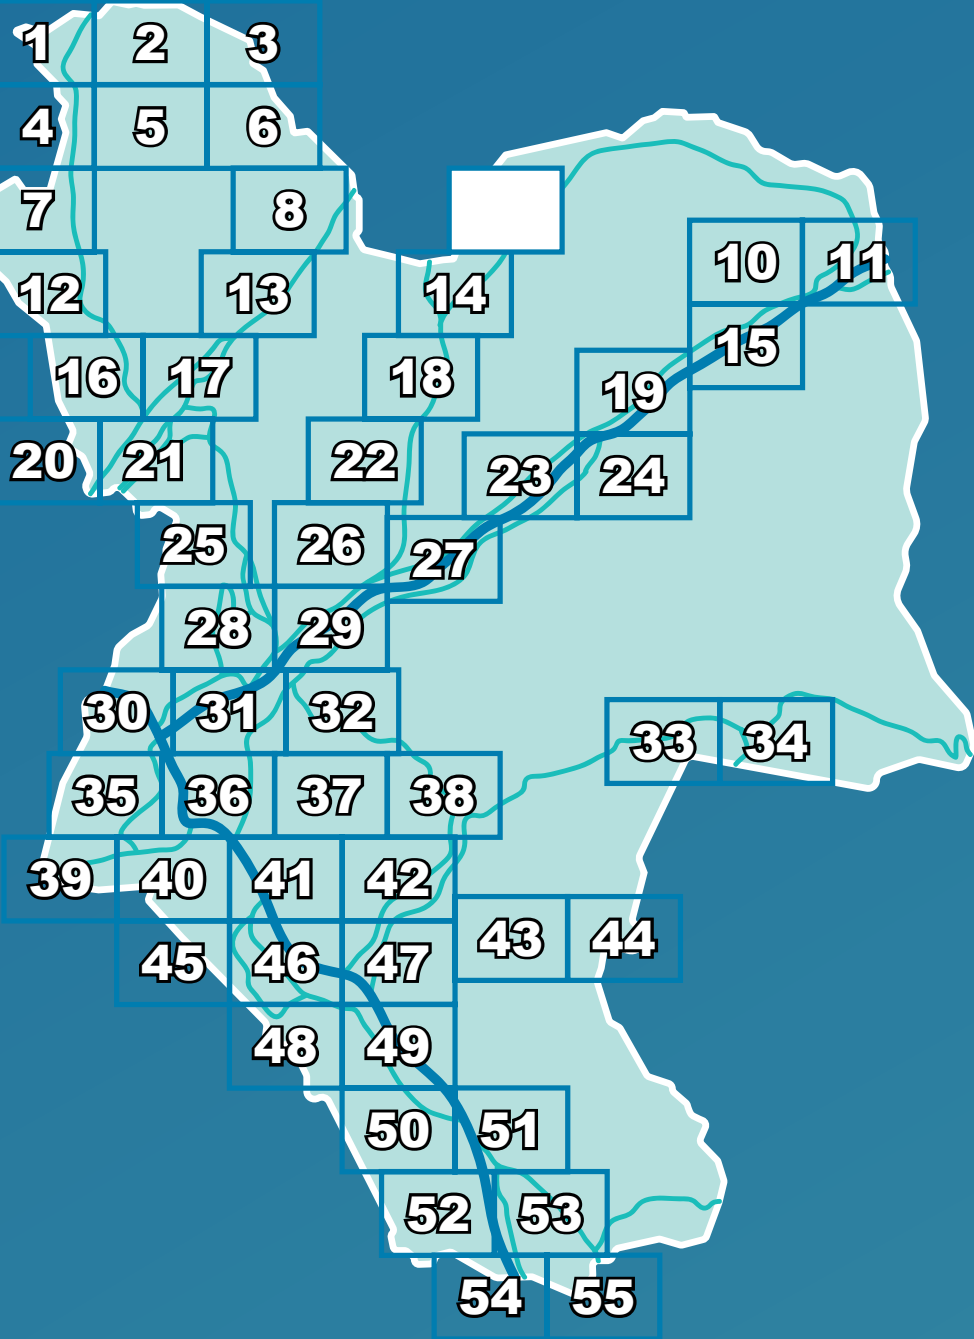

NPT ACTIVE TRAVEL

Google

Map data ©2023

**Allwedd / Key**

Llwybrau presennol / Existing routes

Llwybrau'r dyfodol / Future routes

**Allwedd / Key**

Llwybrau presennol / Existing routes

Llwybrau'r dyfodol / Future routes

Allwedd / Key

Llwybrau presennol / Existing routes

Llwybrau'r dyfodol / Future routes

Google

Map data ©2023

Allwedd / Key

Llwybrau presennol / Existing routes

Llwybrau'r dyfodol / Future routes

Google

Map data ©2023

Allwedd / Key

Llwybrau presennol / Existing routes

Llwybrau'r dyfodol / Future routes

Allwedd / Key

Llwybrau presennol / Existing routes

Llwybrau'r dyfodol / Future routes

**Allwedd / Key**

Llwybrau presennol / Existing routes

Llwybrau'r dyfodol / Future routes

**Allwedd / Key**

Llwybrau presennol / Existing routes

Llwybrau'r dyfodol / Future routes