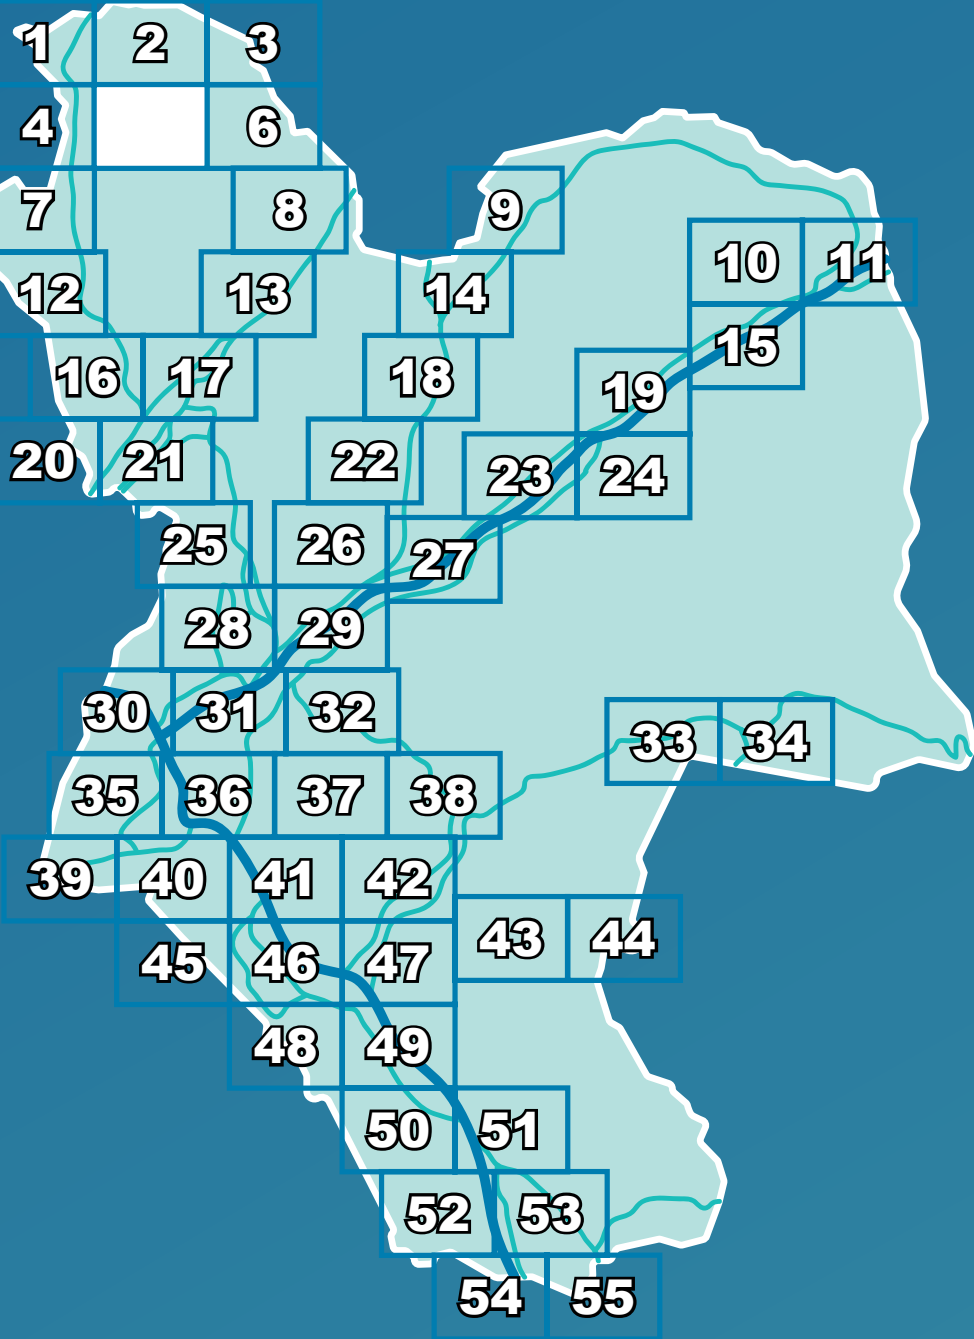

Allwedd / Key

Llwybrau presennol / Existing routes

Llwybrau'r dyfodol / Future routes

Map data ©2023

Allwedd / Key

Llwybrau presennol / Existing routes

Llwybrau'r dyfodol / Future routes

Google

Map data © 2023

**Allwedd / Key**

Llwybrau presennol / Existing routes

Llwybrau'r dyfodol / Future routes

Allwedd / Key

Llwybrau presennol / Existing routes

Llwybrau'r dyfodol / Future routes

TEITHIO LLESOL CnPT

NPT ACTIVE TRAVEL

Google

Map data ©2023

**Allwedd / Key**

Llwybrau presennol / Existing routes

Llwybrau'r dyfodol / Future routes

**Allwedd / Key**

Llwybrau presennol / Existing routes

Llwybrau'r dyfodol / Future routes

Allwedd / Key

Llwybrau presennol / Existing routes

Llwybrau'r dyfodol / Future routes

Google

Map data ©2023

Allwedd / Key

Llwybrau presennol / Existing routes