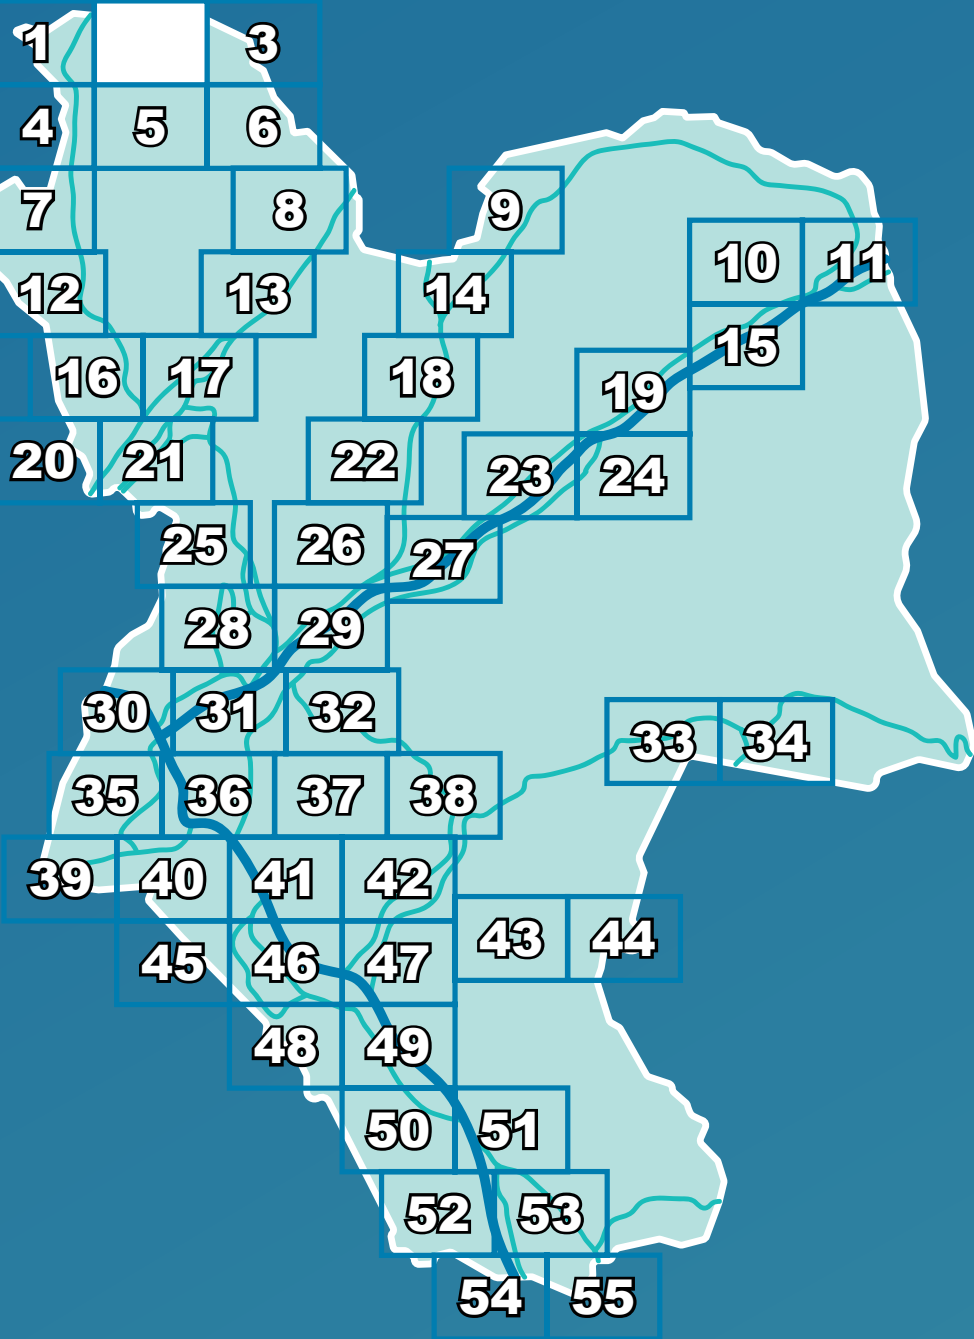

- Brynamman**
- Gwaun-Cae-Gurwen**
- Blaendulais**
- Seven Sisters**
- Glyn-nedd**
- Glynneath**
- Blaengwrach**
- Pontardawe**
- Resolfen**
- Resolven**
- Cymmer**
- Castell-nedd**
- Neath**
- Croeserw**
- Cwmafan**
- Port Talbot**

Allwedd / Key

Llwybrau presennol / Existing routes

Llwybrau'r dyfodol / Future routes

Map data ©2023

Allwedd / Key

Llwybrau presennol / Existing routes

Llwybrau'r dyfodol / Future routes

Google