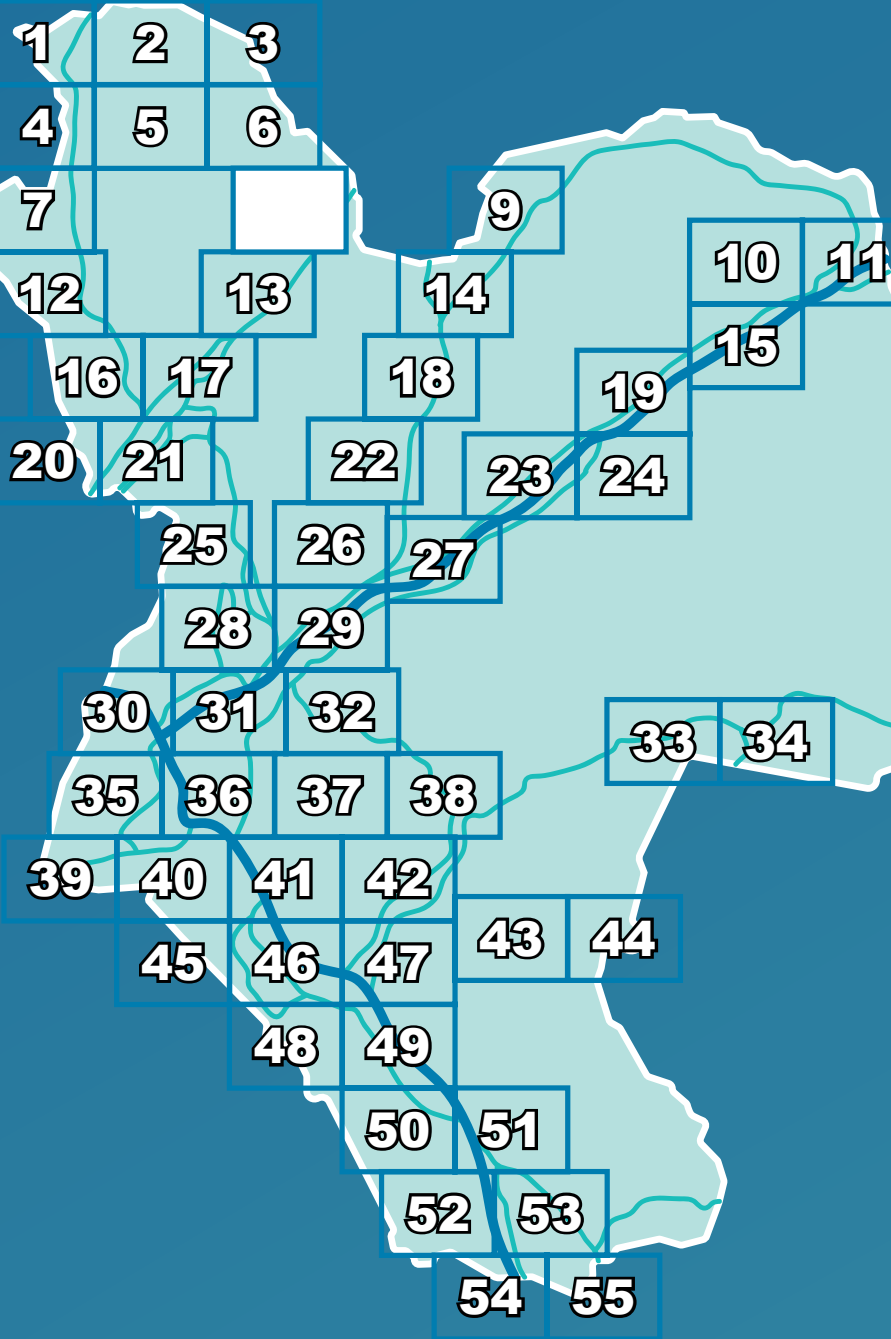

NPT ACTIVE TRAVEL

Google

Map data ©2023

**Allwedd / Key**

Llwybrau presennol / Existing routes

Llwybrau'r dyfodol / Future routes

**Allwedd / Key**

Llwybrau presennol / Existing routes

Llwybrau'r dyfodol / Future routes

Allwedd / Key

Llwybrau presennol / Existing routes

Llwybrau'r dyfodol / Future routes

Google

Map data ©2023

Allwedd / Key

Llwybrau presennol / Existing routes

Llwybrau'r dyfodol / Future routes

Google

Map data ©2023

Allwedd / Key

Llwybrau presennol / Existing routes

Llwybrau'r dyfodol / Future routes

Allwedd / Key

Llwybrau presennol / Existing routes