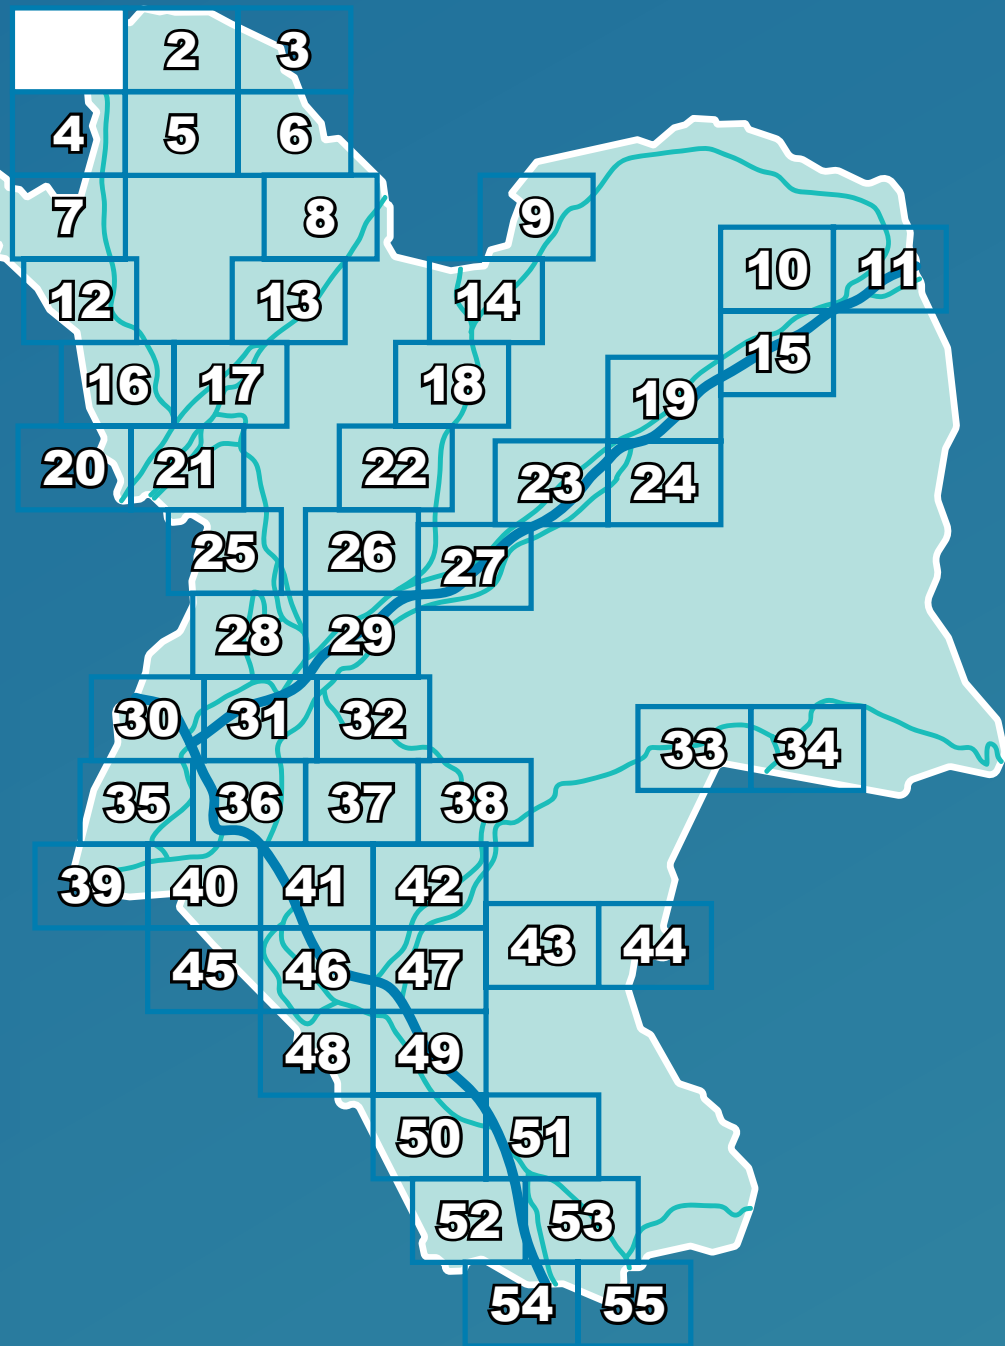

## Allwedd / Key

Llwybrau presennol / Existing routes

Llwybrau'r dyfodol / Future routes

Os nad yw'n bell, gadewch y car  
**TEITHIO LLESOL CnPT**  
**NPT ACTIVE TRAVEL**  
 If it's not far, leave the car

- Brynamman**
- Gwaun-Cae-Gurwen**
- Blaendulais**
- Seven Sisters**
- Glyn-nedd**
- Glynneath**
- Blaengwrach**
- Pontardawe**
- Resolfen**
- Resolven**
- Cymmer**
- Castell-nedd**
- Neath**
- Croeserw**
- Cwmafan**
- Port Talbot**