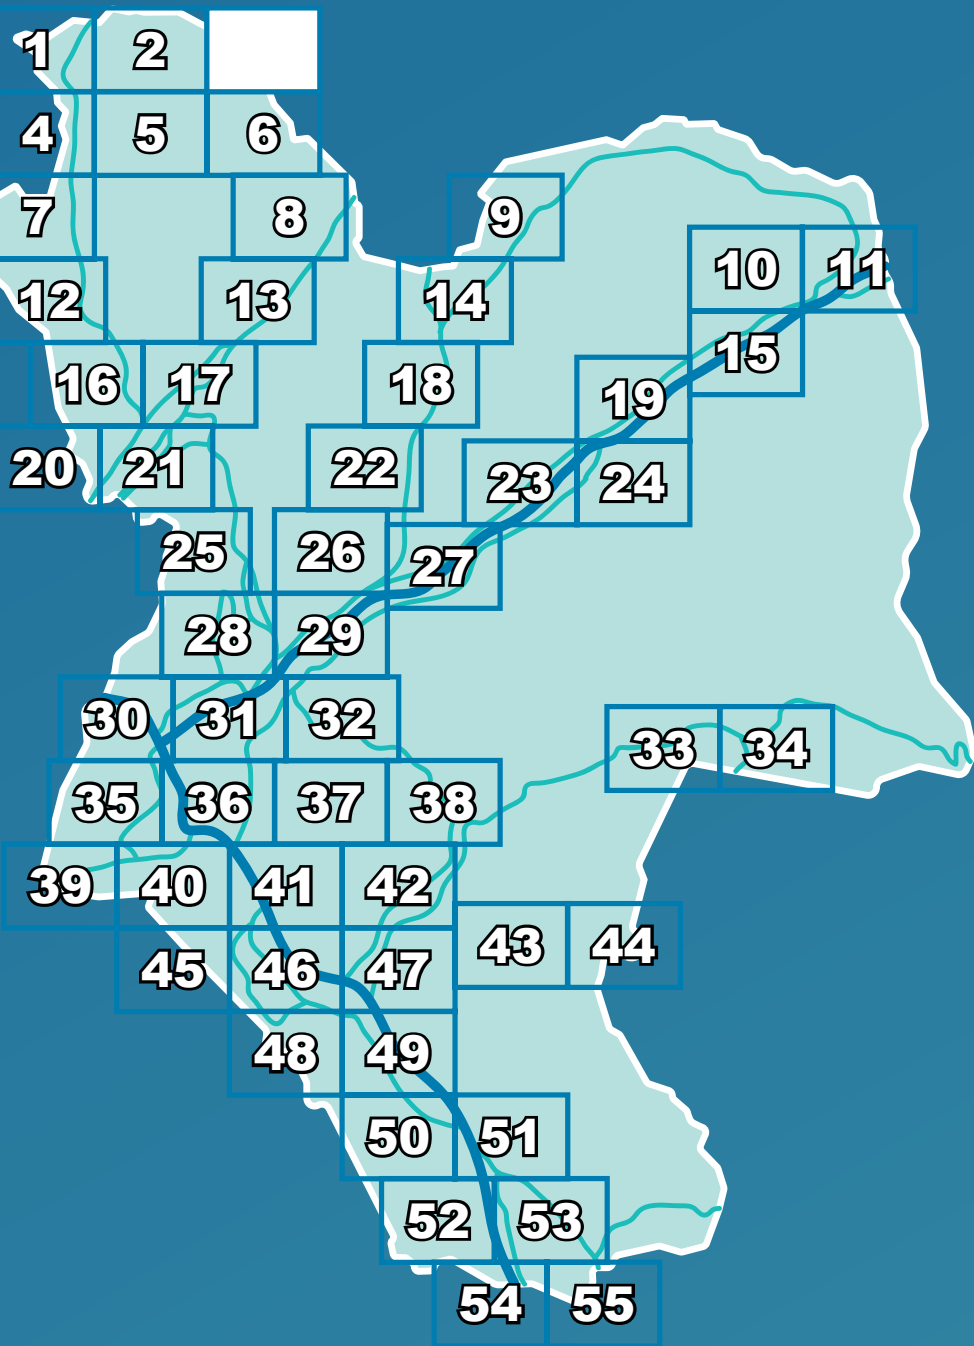

- Brynamman**
- Gwaun-Cae-Gurwen**
- Blaendulais**
- Seven Sisters**
- Glyn-nedd**
- Glynneath**
- Blaengwrach**
- Pontardawe**
- Resolfen**
- Resolven**
- Cymmer**
- Castell-nedd**
- Neath**
- Croeserw**
- Cwmafan**
- Port Talbot**

Allwedd / Key

Llwybrau presennol / Existing routes

Llwybrau'r dyfodol / Future routes

Map data ©2023

Allwedd / Key

Llwybrau presennol / Existing routes

Llwybrau'r dyfodol / Future routes

Google

Map data © 2023

**Allwedd / Key**

Llwybrau presennol / Existing routes

Llwybrau'r dyfodol / Future routes

Allwedd / Key

Llwybrau presennol / Existing routes

Llwybrau'r dyfodol / Future routes

TEITHIO LLESOL CnPT