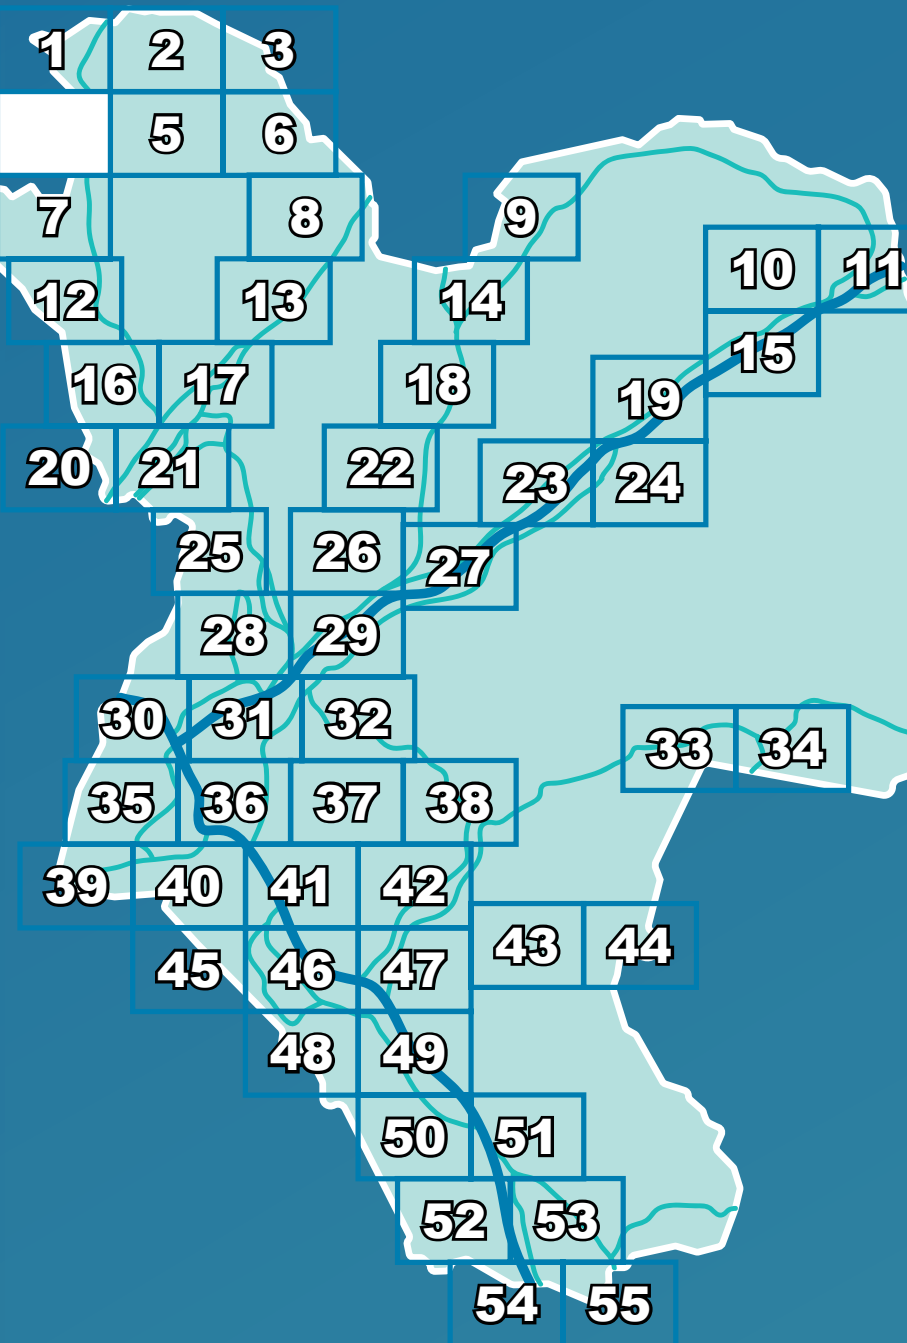

Allwedd / Key

Llwybrau presennol / Existing routes

Llwybrau'r dyfodol / Future routes

Map data ©2023

Allwedd / Key

Llwybrau presennol / Existing routes

Llwybrau'r dyfodol / Future routes

Google

Map data © 2023

**Allwedd / Key**

Llwybrau presennol / Existing routes

Llwybrau'r dyfodol / Future routes

Allwedd / Key

Llwybrau presennol / Existing routes

Llwybrau'r dyfodol / Future routes

TEITHIO LLESOL CnPT