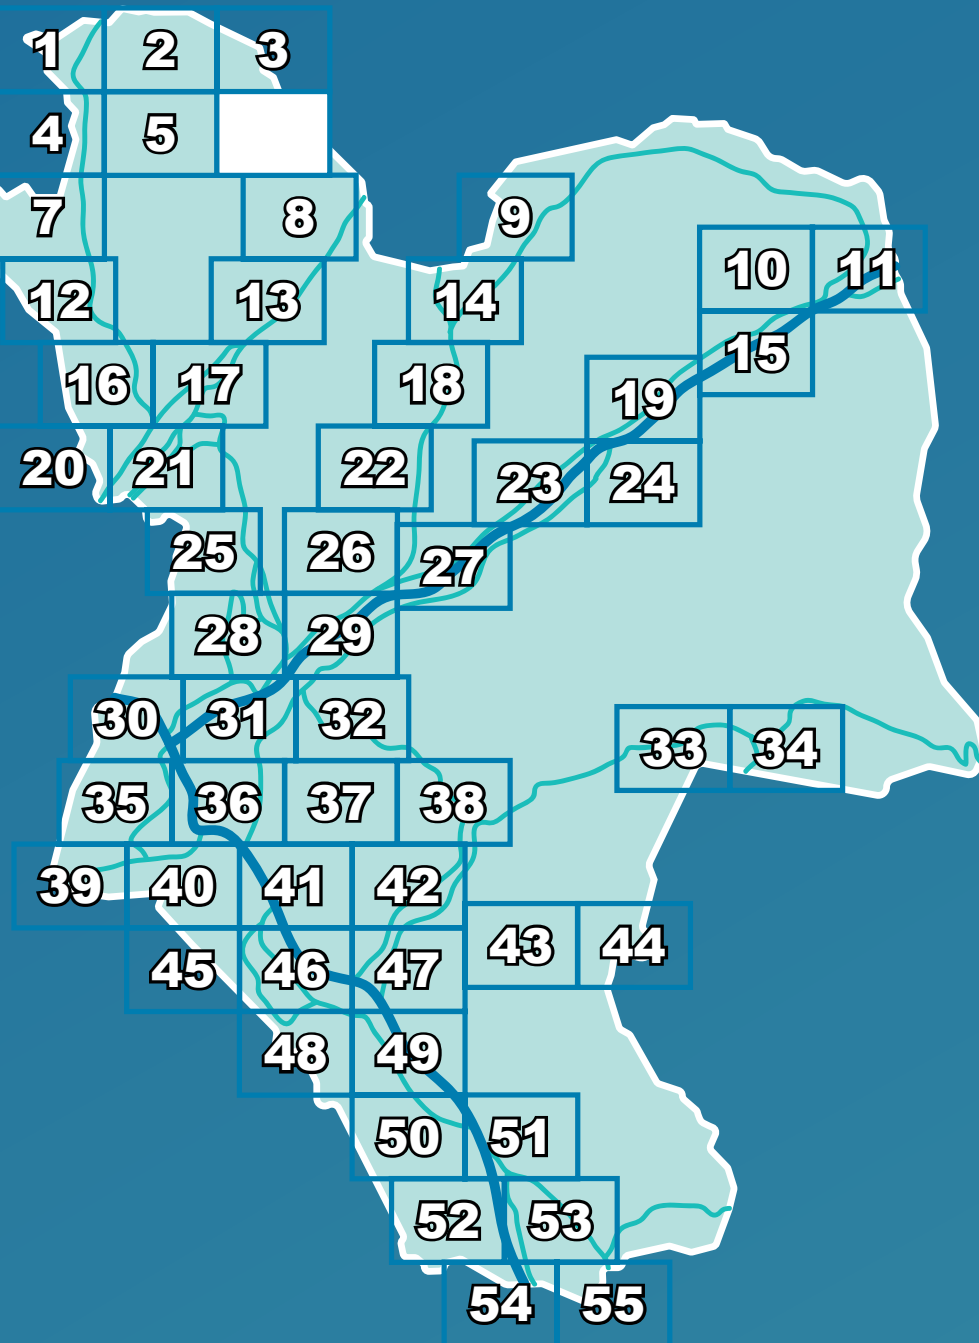

Map data © 2023

**Allwedd / Key**

Llwybrau presennol / Existing routes

Llwybrau'r dyfodol / Future routes

Allwedd / Key

Llwybrau presennol / Existing routes

Llwybrau'r dyfodol / Future routes

TEITHIO LLESOL CnPT

NPT ACTIVE TRAVEL

Google

Map data ©2023

**Allwedd / Key**

Llwybrau presennol / Existing routes

Llwybrau'r dyfodol / Future routes

**Allwedd / Key**

Llwybrau presennol / Existing routes

Llwybrau'r dyfodol / Future routes

Allwedd / Key

Llwybrau presennol / Existing routes

Llwybrau'r dyfodol / Future routes

Google

Map data ©2023

Allwedd / Key

Llwybrau presennol / Existing routes

Llwybrau'r dyfodol / Future routes

Google

Map data ©2023

Allwedd / Key

Llwybrau presennol / Existing routes

Llwybrau'r dyfodol / Future routes

Allwedd / Key

Llwybrau presennol / Existing routes